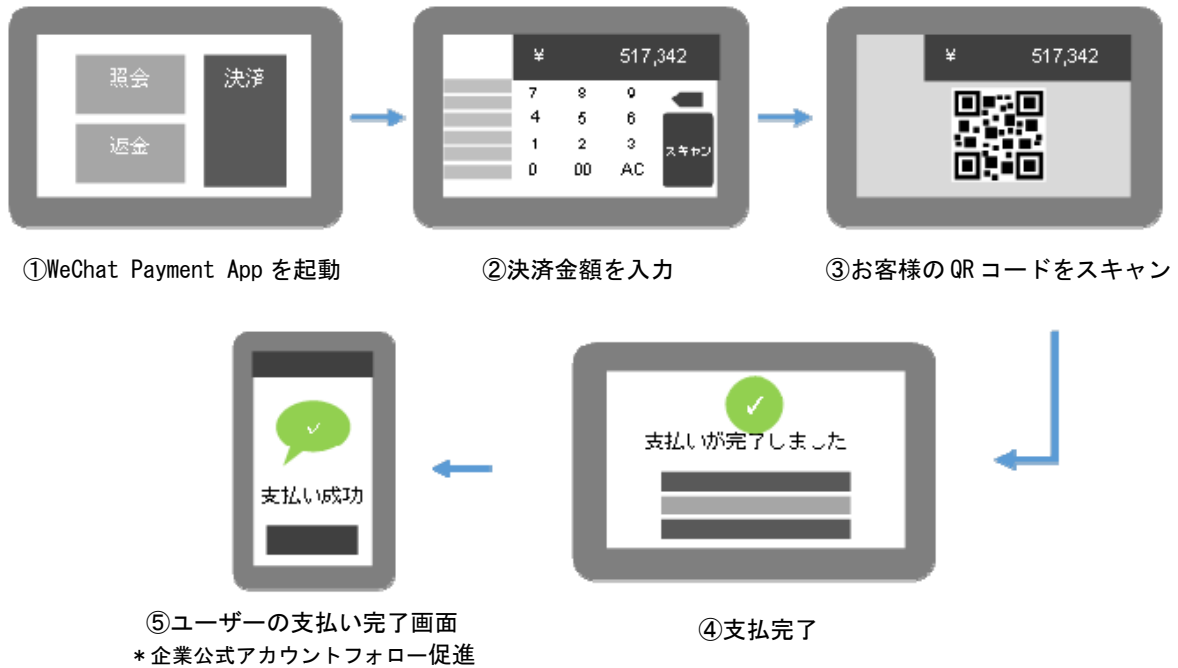

《「WeChat Payment」の店舗支払いフロー図（イメージ）》

本件に関する報道関係からのお問い合わせ先

株式会社キリン堂ホールディングス 経営企画部 IR・広報室 : 清水
TEL : 06-6394-0450 FAX : 06-6394-0057
営業時間 : 平日) 9:00~18:00 土日祝) 休み
E - MAIL : info@ir.kirindo-hd.co.jp